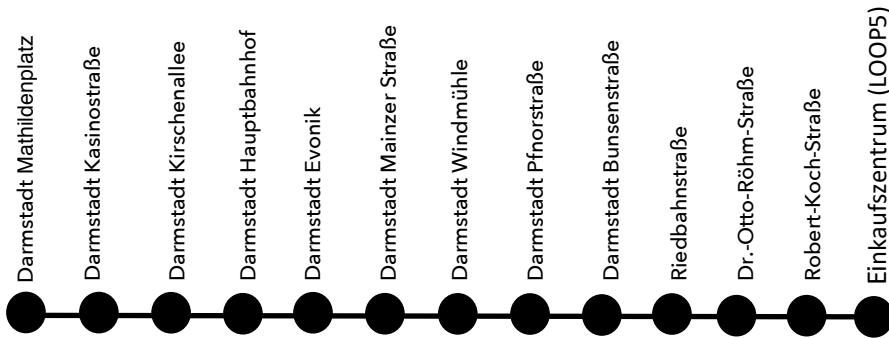

Busfahrplan Darmstadt Richtung LOOP5

gültig vom 14.01.2019 bis 08.06.2019

Bus WE3

Darmstadt Mathildenplatz (City) /
Darmstadt Hauptbahnhof → LOOP5

Abfahrtszeiten ab Darmstadt Mathildenplatz:

Montag - Freitag:

08:13 11:18 12:18 13:18 14:18 15:03 15:18 16:03 16:18
17:03 17:18 18:18 19:18

Fahrtzeit:
18 Minuten

Samstag:

11:18 12:18 13:18 14:18 15:18 16:18 17:18 18:18 19:18

Abfahrtszeiten ab Darmstadt Hauptbahnhof:

Montag - Freitag:

08:19 11:24 12:24 13:24 14:24 15:09 15:24 16:09 16:24
17:09 17:24 18:24 19:24

Fahrtzeit:
12 Minuten

Samstag:

11:24 12:24 13:24 14:24 15:24 16:24 17:24 18:24 19:24