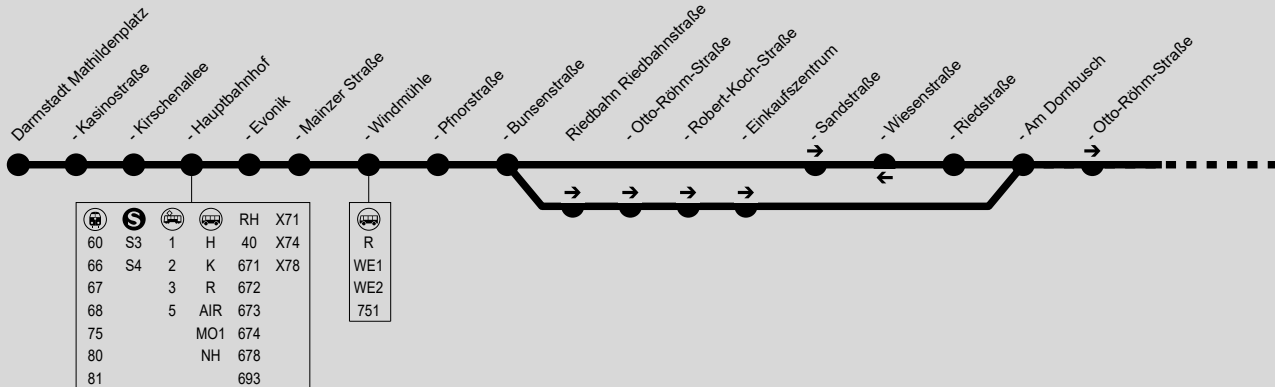

WE3/WE4 Gesamtverkehr Da. Hauptbahnhof → Riedbahn Am Dornbusch → Weiterstadt Hallenbad

HEAG MOBIBUS

HEAG mobiBus GmbH & Co. KG, Klappacher Str. 172, 64285 Darmstadt, Servicetel: (06151) 709-4000